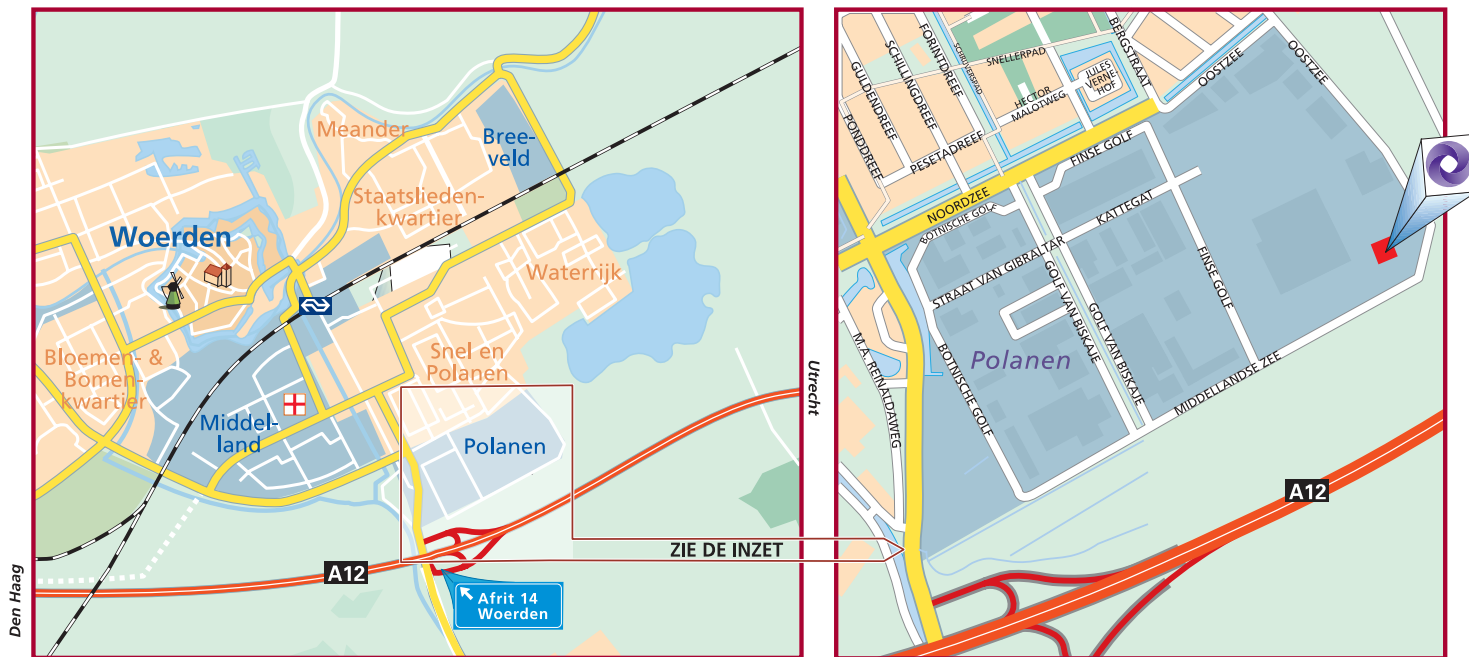

Routebeschrijving

Routebeschrijving komende vanaf de A12

Neem vanaf de A12 de afrit Woerden (14).

Ga na 370 meter rechtsaf de M.A. Reinaldaweg (N204 richting Woerden) op.

Ga na 740 meter rechtsaf de Noordzee op.

Ga na 540 meter rechtsaf de Oostzee op.

Ga na 270 meter rechtsaf verder op de Oostzee.

Onze vestiging bevindt zich aan het einde van deze weg aan uw rechterhand.